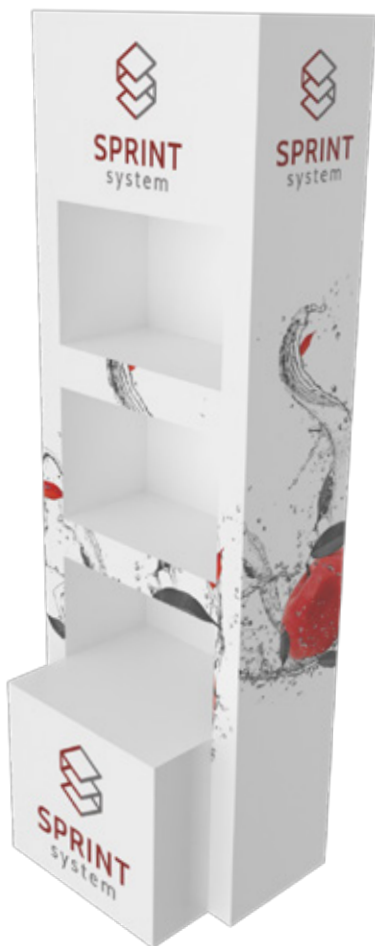

STOJANY

Střední stojan

50x136x30

Úzký stojan

33x156x17

Velký stojan

60x40x156

Velký stojan + totem

60x40x156 + totem

Nabízíme individuální rozměry, úpravy nosnosti i design.

STOJANY

Trojúhelníkový stojan

velikost dle požadavků

Obdélníkový stojan + koš

velikost dle požadavků

Příhrádkový stojan