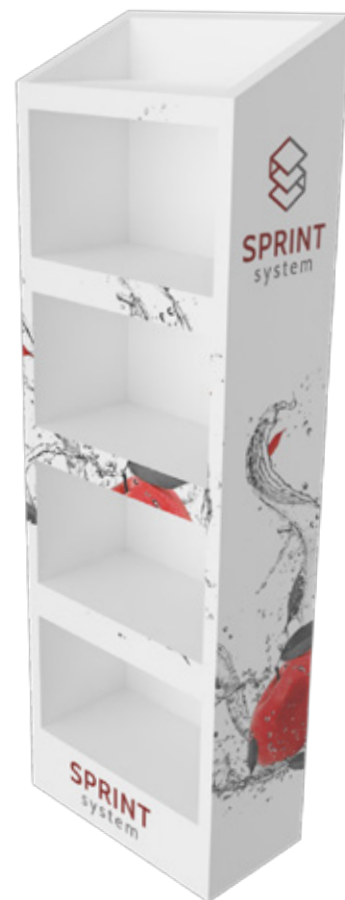

STOJANY

Střední stojan

50x136x30

Úzký stojan

33x156x17

Velký stojan

60x40x156

Velký stojan + totem

60x40x156 + totem

Nabízíme individuální rozměry, úpravy nosnosti i design.

STOJANY

Trojúhelníkový stojan

velikost dle požadavků

Obdélníkový stojan + koš

velikost dle požadavků

Příhrádkový stojan